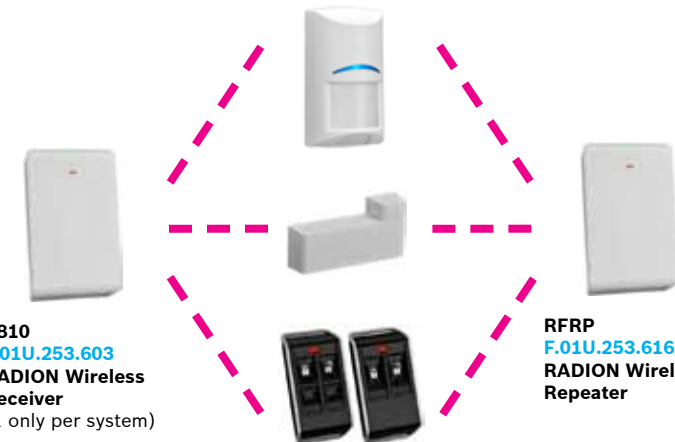

+

B442
F.01U.283.090
2G GPRS Communicator
(Available Q4 2014)

OR

B443
F.01U.283.091
3G GPRS Communicator
(Available 2015)

WE800EV2
F.01U.172.805
Wireless Keyfob Receiver

HCT-4
F.01U.271.582
Button Premium Keyfob

A-Link Plus Software

Certificate Builder

Bosch Remote Security Control App

ICP-SOL2-P
F.01U.292.968
Solution 2000

ICP-SOL3-P
F.01U.292.967
Solution 3000

Input Module

B208
F.01U.172.935
SDI2 8 Input Expansion Module
Available Q4 2014
for Solution 3000 only

Output Module

B308
F.01U.172.936
SDI2 8 Output Expansion Module

Up to 4 Codepads

IUI-SOL-ICON
F.01U.301.794
LCD Icon Codepad

IUI-SOL-TEXT
F.01U.301.795
LCD Alphanumeric Codepad

IUI-SOL-TS4
F.01U.303.251
4.3" Touch Screen Codepad
(1 Only Per System)

IUI-SOL-TS7
F.01U.303.249
7" Touch Screen Codepad

Solution 3000 Only

B810
F.01U.253.603
RADION Wireless Receiver
(1 only per system)

RFRP
F.01U.253.616
RADION Wireless Repeater