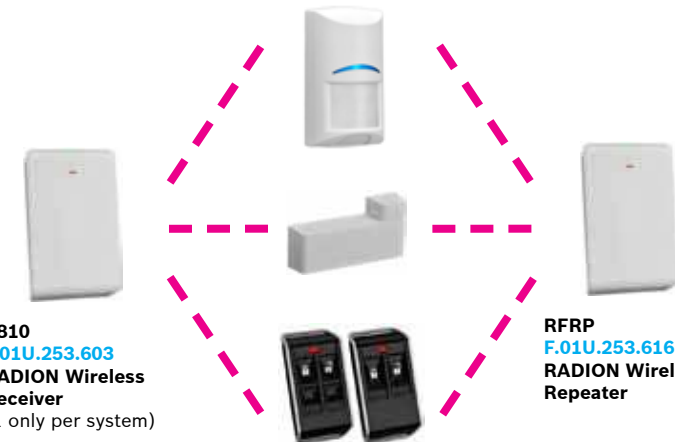

+

B442
F.01U.283.090
2G GPRS Communicator
(Available Q4 2014)

OR

B443
F.01U.283.091
3G GPRS Communicator
(Available 2015)

WE800EV2
F.01U.172.805
Wireless Keyfob Receiver

HCT-4
F.01U.271.582
Button Premium Keyfob

A-Link Plus Software

Certificate Builder

Bosch Remote Security Control App

ICP-SOL2-P
F.01U.292.968
Solution 2000

ICP-SOL3-P
F.01U.292.967
Solution 3000

Input Module

B208
F.01U.172.935
SDI2 8 Input Expansion Module
Available Q4 2014
for Solution 3000 only

Output Module

B308
F.01U.172.936
SDI2 8 Output Expansion Module

Up to 4 Codepads

IUI-SOL-ICON
F.01U.301.794
LCD Icon Codepad

IUI-SOL-TEXT
F.01U.301.795
LCD Alphanumeric Codepad

IUI-SOL-TS4
F.01U.303.251
4.3" Touch Screen Codepad
(1 Only Per System)

IUI-SOL-TS7
F.01U.303.249
7" Touch Screen Codepad

Solution 3000 Only

B810
F.01U.253.603
RADION Wireless Receiver
(1 only per system)

RFRP
F.01U.253.616
RADION Wireless Repeater